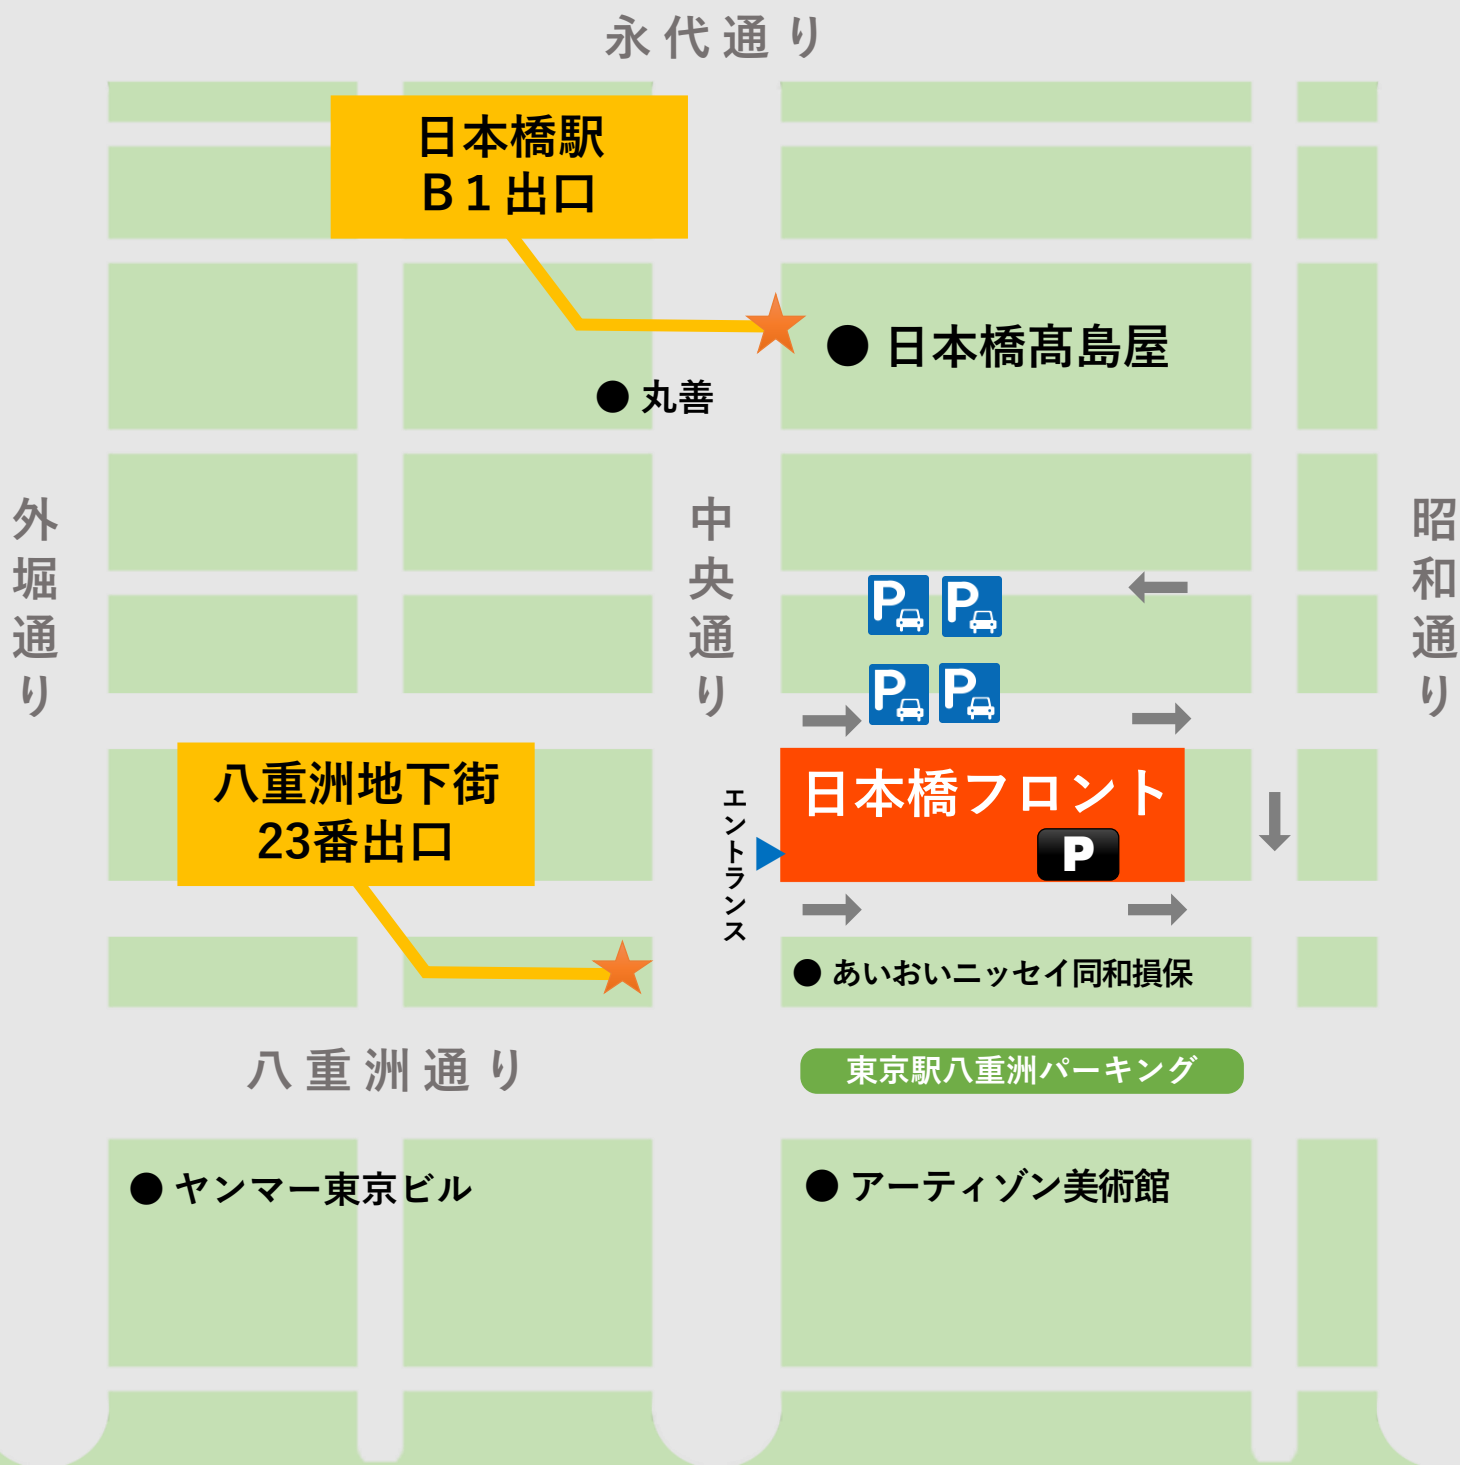

# 東京駅

八重洲中央口

〒103-0027 東京都中央区日本橋3丁目6-2 日本橋フロント3階

## 公共交通機関からのアクセス

- 東京メトロ／都営地下鉄日本橋駅B1出口 徒歩2分
- 東京駅八重洲中央口 徒歩5分
- 八重洲地下街23番出口 徒歩1分

## お車でのアクセス

- 日本橋フロント駐車場（機械式） 平日30分300円
- 東京駅八重洲パーキング 30分330円 1時間650円
-  時間制駐車区間